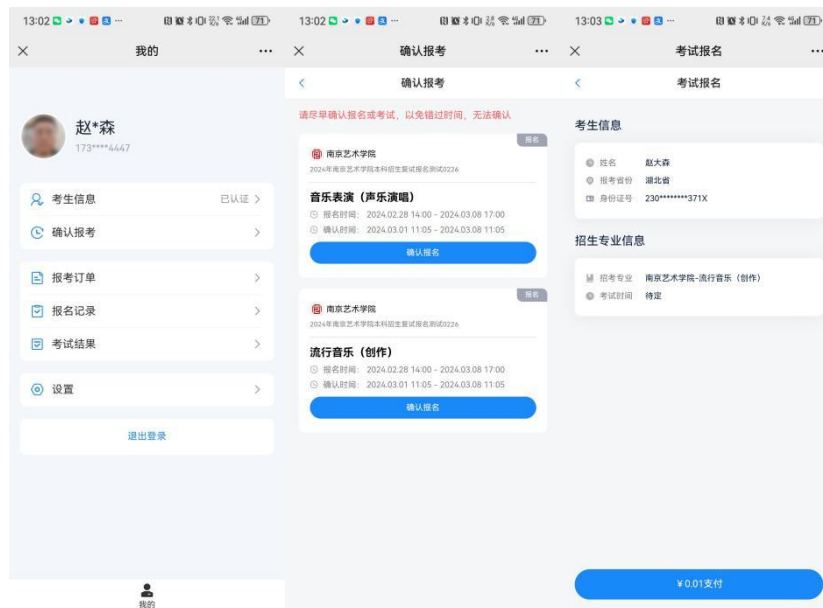

3.技术咨询

技术咨询 QQ 号：800180626

技术咨询电话：4001668807

服务时间：周一到周日，8:00-24:00，其他时间的咨询会延迟到当天 8:00 处理，敬请谅解！

以上咨询方式回复**仅限小艺帮 APP 和小艺助手 APP**的系统操作及技术问题咨询。