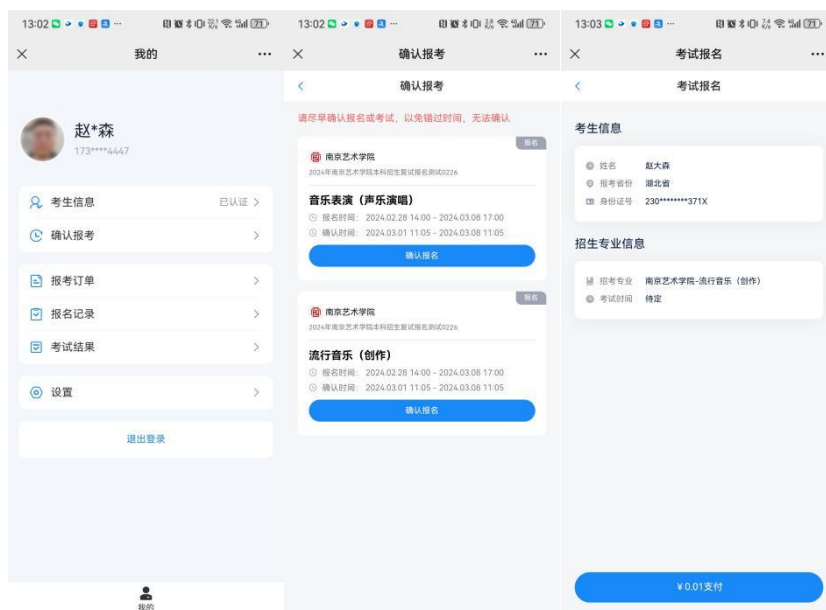

附件 2:

南京艺术学院 2024 年本科招生校考播音与主持艺术专业初试二报名操作流程

1.登录

打开“**南京艺术学院招生考试**”微信公众号中对应报名链接。

进入登录页，使用报名的手机号/身份证号/邮箱和密码即可登录，身份证号登录必须是后续完成考生身份认证方可使用，身份证号必须为考生本人身份证号。

2.确认报名、缴费

- 1.登录后点击“确认报考”，进入确认报考页面；
- 2.点击“确认报名”，进入缴费页面。
- 3.点击下方报名按钮，支付费用，完成考试报名。
- 4.报名缴费后登录小艺帮 APP，在【报考】-【在线考试】列表中可以看到对应的考试。未完成报名缴费的考生，《综合素质测试》科目考试记录将在正式考试前删除。
- 5.考试操作流程详见考试操作手册。